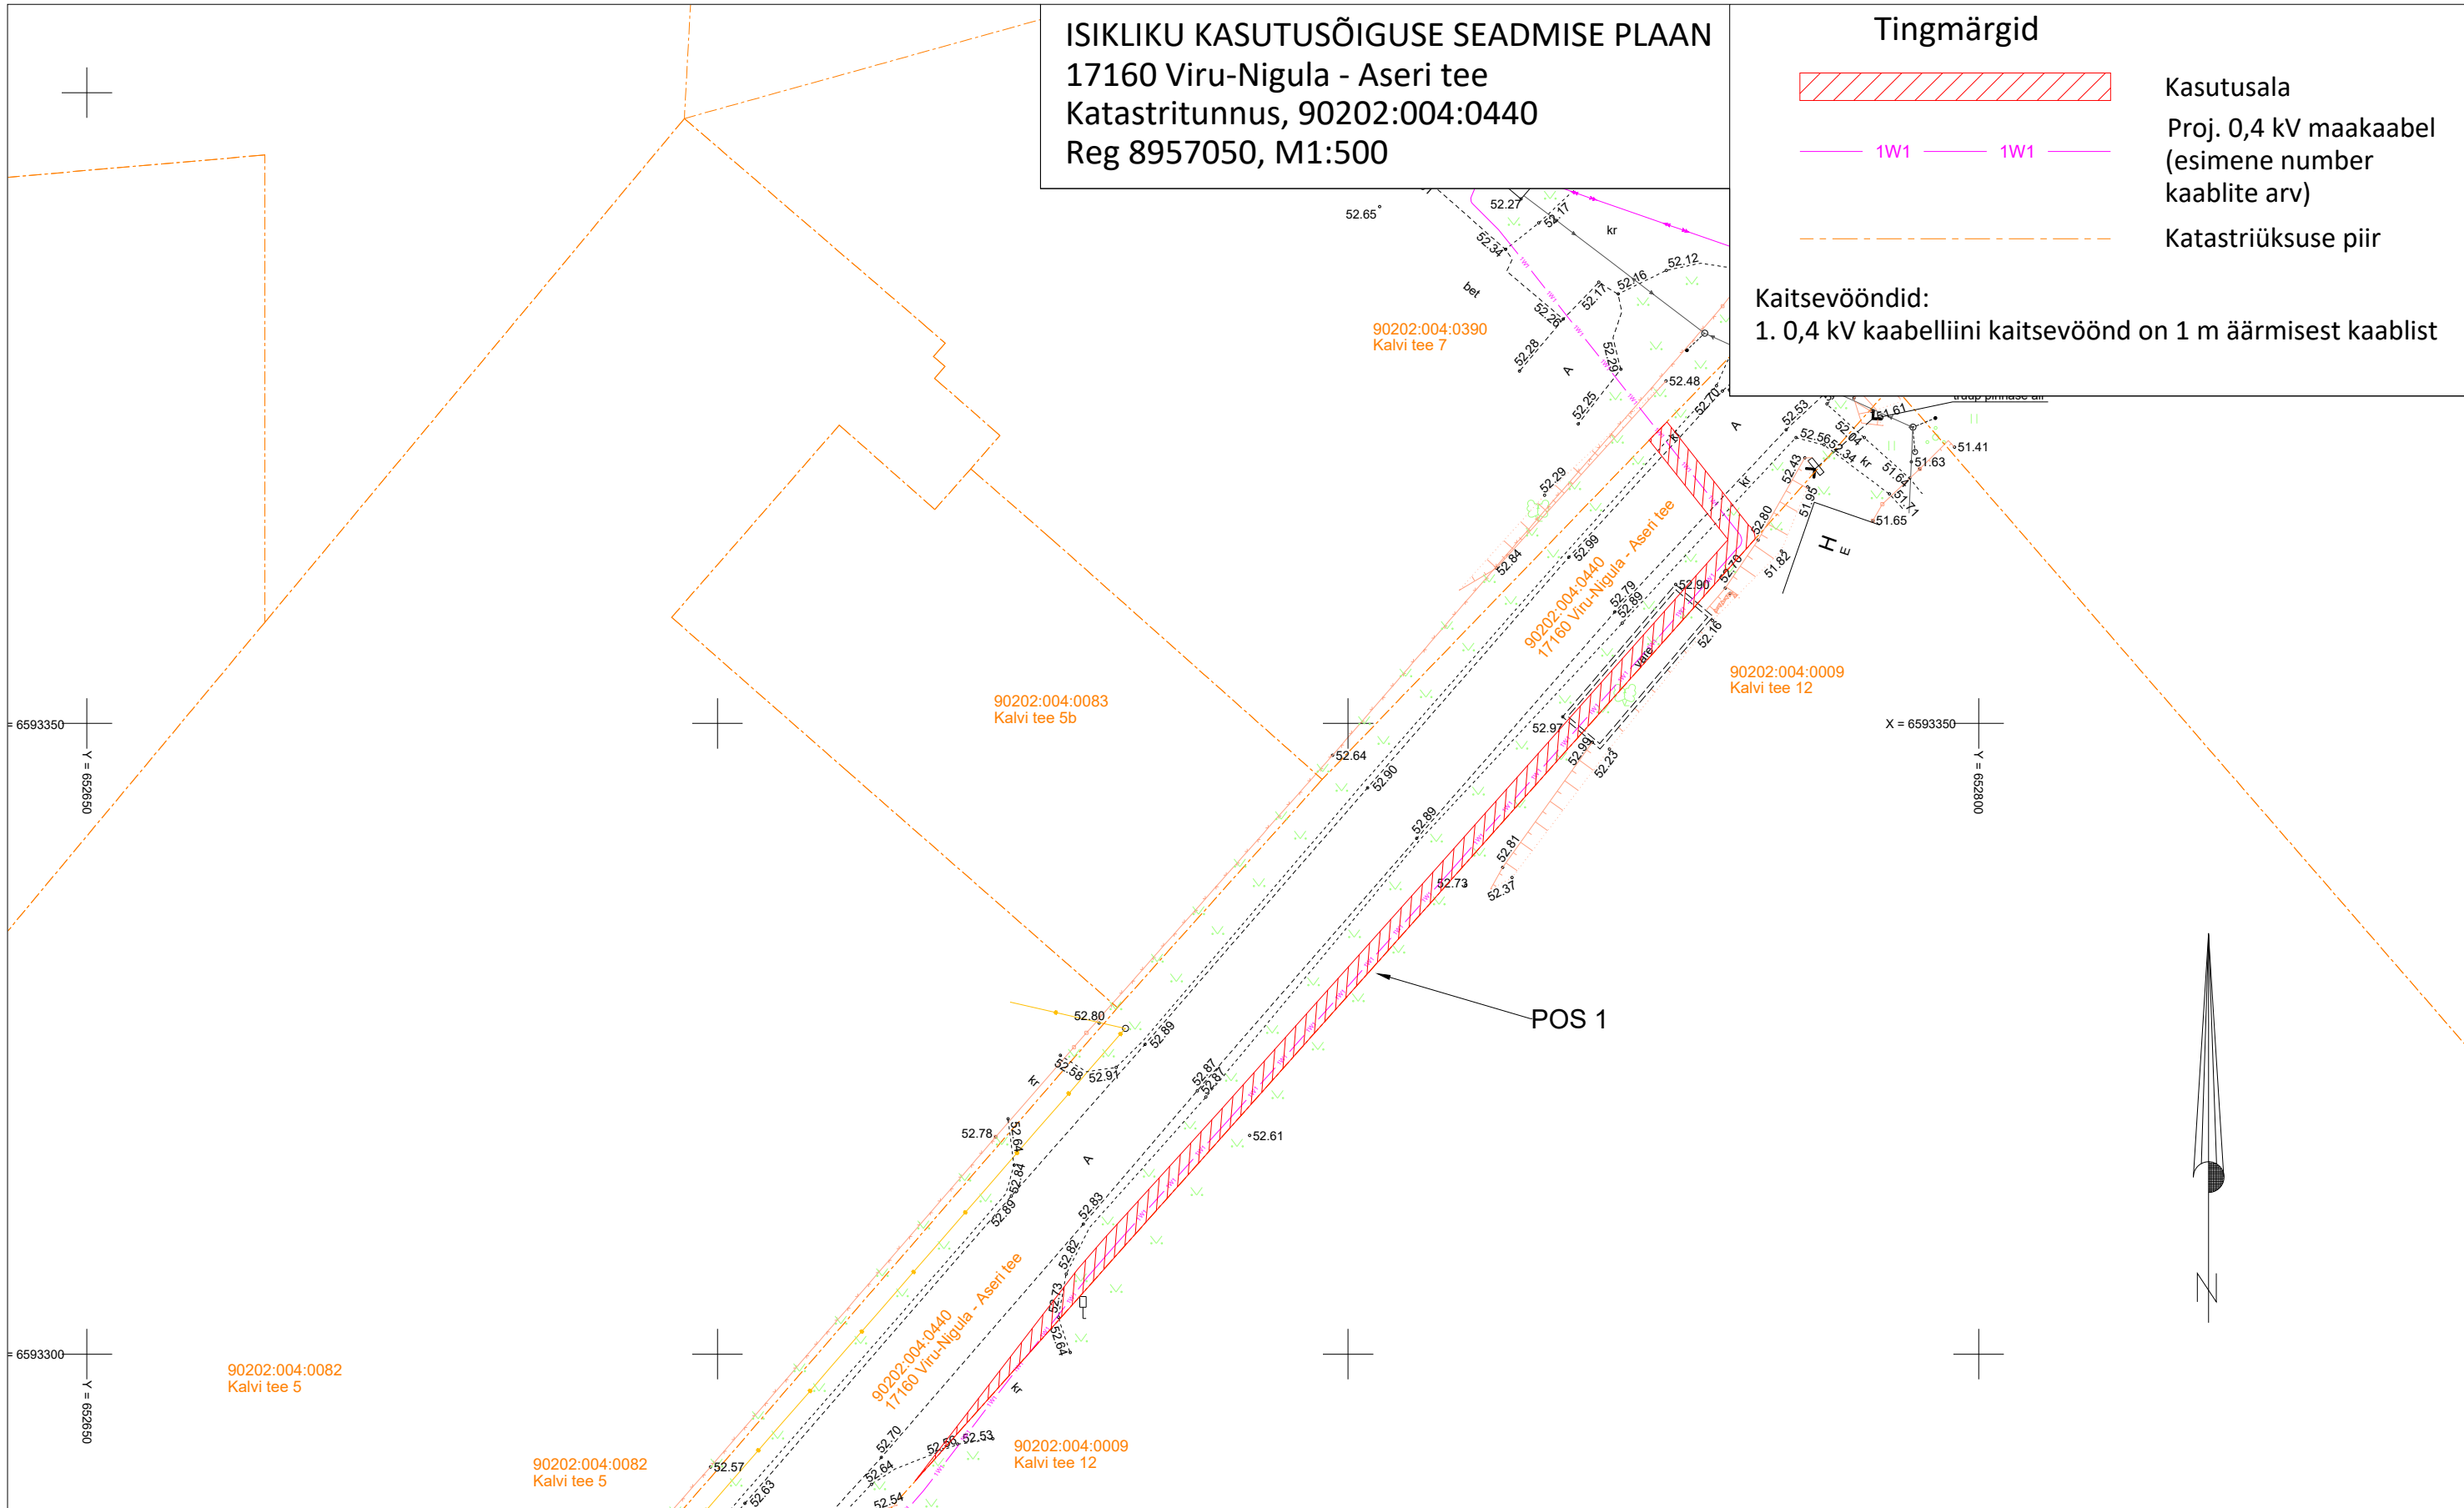

ISIKLIKU KASUTUSÕIGUSE SEADMISE PLAAN
 17160 Viru-Nigula - Aseri tee
 Katastritunnus, 90202:004:0440
 Reg 8957050, M1:500

Tingmärgid

-  Kasutusala
-  Proj. 0,4 kV maakaabel
(esimene number kaablite arv)
-  Katastriüksuse piir

Kaitsevööndid:
 1. 0,4 kV kaabelliini kaitsevöönd on 1 m äärmisest kaablist

Jrk nr.	IKÕ ala Pos nr (plaanil)	Kinnistu registriosa nr	Katastriüksuse tunnus, nimi ja sihtotstarve	Asukoht riigitee (nr ja nimi) suhtes (lõigu algus ja lõpp km)	IKÕ ala pindala ruutmeetrites m ²
1.	Pos 1	8957050	90202:004:0440; 17160 Viru-Nigula-Aseri tee; transpordimaa	17160 Viru-Nigula-Aseri; kulgemine 0,545-0,64 KM. Ristumine 17160 Viru-Nigula-Aseri 0,64 KM.	189

Stromtec OÜ töö nr 23-67 LR9008
 Koostas: Martin Bluum